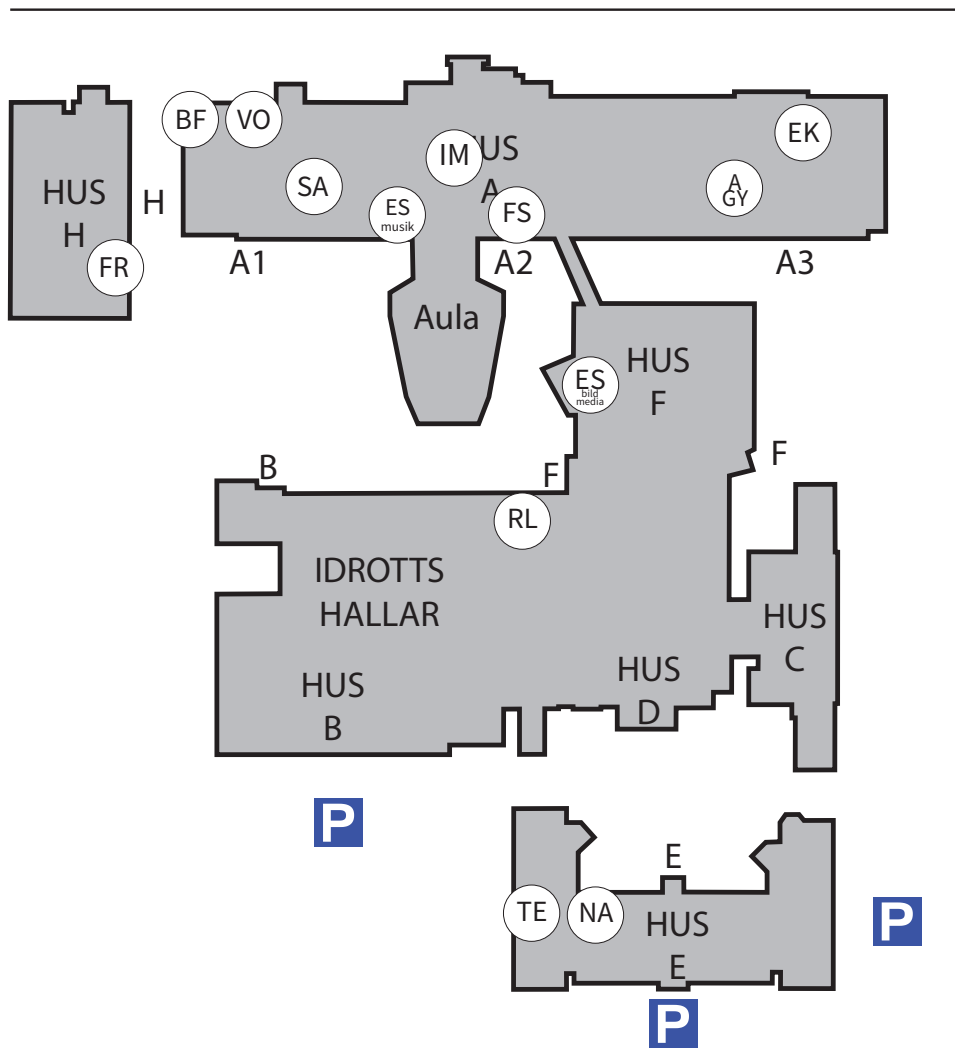

Rudenschöldsgatan

Silversköldsgatan

Stenportsgatan

Hitta till programmen

- Barn- och fritidsprogrammet (BF) vån 2, A-hus
- Bygg- och anläggningsprogrammet (BA) vån 1, G-hus
- Ekonomiprogrammet (EK) vån 2, A-hus
- El- och energiprogrammet (EE) vån 1, G-hus
- Estetiska programmet Bild och Media (ES) vån 1, F-hus
- Estetiska programmet Musik (ES) vån 3, A-hus
- Fordons- och transportprogrammet (FT) vån 1, G-hus
- Anpassad gymnasieskola (AGY) vån 1, A-hus
- Försäljnings- och serviceprogrammet (FS) vån 2, A-hus
- Frisör- och stylistprogrammet (FR) vån 1, H-hus
- Introduktionsprogrammen (IM) vån 1, A-hus
- Industri tekniska programmet (IN) vån 1, G-hus
- Naturvetenskapsprogrammet (NA) vån 1, E-hus
- Restaurang- och livsmedelsprogrammet (RL) vån 2, F-hus
- Samhällsvetenskapsprogrammet (SA) vån 1, A-hus
- Teknikprogrammet (TE) vån 1, E-hus
- VVS- och fastighetsprogrammet (VF) vån 1, G-hus
- Vård- och omsorgsprogrammet (VO) vån 2, A-hus

OBS - Bygg- och anläggningsprogrammet inriktning Mark & Anläggning informerar och visar sin verksamhet på DLG Östra, Sockerbruksgatan 11.