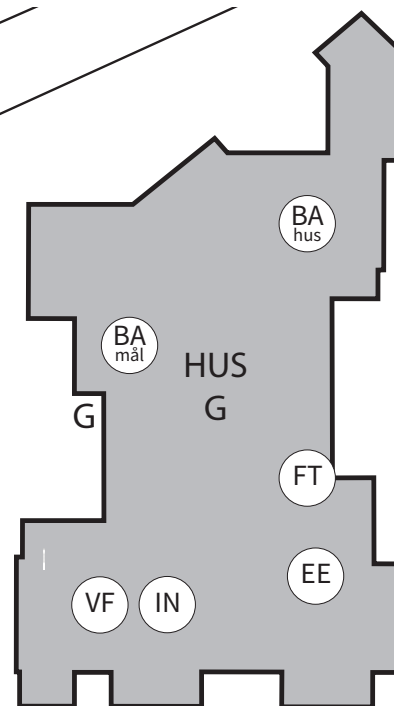

Rudenschöldsgatan

Silversköldsgatan

Stenportsgatan

Hitta till programmen

- Barn- och fritidsprogrammet (BF) vån 2, A-hus
- Bygg- och anläggningsprogrammet (BA) vån 1, G-hus
- Ekonomiprogrammet (EK) vån 2, A-hus
- El- och energiprogrammet (EE) vån 1, G-hus
- Estetiska programmet Bild och Media (ES) vån 1, F-hus
- Estetiska programmet Musik (ES) vån 3, A-hus
- Fordons- och transportprogrammet (FT) vån 1, G-hus
- Anpassad gymnasieskola (AGY) vån 1, A-hus
- Försäljnings- och serviceprogrammet (FS) vån 2, A-hus
- Frisör- och stylistprogrammet (FR) vån 1, H-hus
- Introduktionsprogrammen (IM) vån 1, A-hus
- Industri tekniska programmet (IN) vån 1, G-hus
- Naturvetenskapsprogrammet (NA) vån 1, E-hus
- Restaurang- och livsmedelsprogrammet (RL) vån 2, F-hus
- Samhällsvetenskapsprogrammet (SA) vån 1, A-hus
- Teknikprogrammet (TE) vån 1, E-hus
- VVS- och fastighetsprogrammet (VF) vån 1, G-hus
- Vård- och omsorgsprogrammet (VO) vån 2, A-hus

OBS - Bygg- och anläggningsprogrammet inriktning Mark & Anläggning informerar och visar sin verksamhet på DLG Östra, Sockerbruksgatan 11.