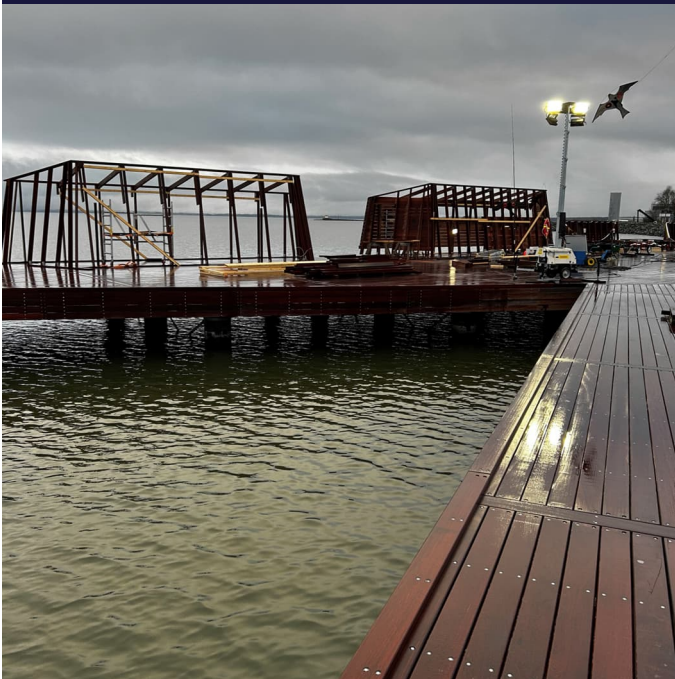

Framnäs strandpark

Månadsbrev ♦ November 2024 ♦ Avdelning NCC Civil south east

Finplaneringen pågår med bl.a. plantering och utrustning

Projektinformation

Under november månad har vi fortsatt byggnationen av omklädningsrum på långbryggan. Vi har börjat montera utrustning i form av sittbänkar och grillmoduler. Vid bryggans anslut mot piren pågår finplanering i form av dekorsytor och iordningställande av planteringsytor. Elinstallationer utmed piren går mot sitt slut och belysningen testas och justeras under november månad. Vid noden fortsätter finplaneringen med planteringar och sorteringsstation. Utmed gångvägen till pirhuvudet har gruset justerats och stenmjöl lagts ut som slitlager. Muddring av inlopp till småbåtshamnen pågår.

Pågående byggdelar

- Piren finplanering
- Långbrygga montage av omklädningsrum och sittbänkar
- Pirhuvudet finplanering
- Noden, finplanering, elarbeten och montage av sorteringsstation

Vad händer framöver

Under december månad jobbar vi vidare med träarbeten på långbryggan, montage av bänkar och omklädningsrum. Vid långbryggans anslutning till piren fortsätter finplaneringen. Utmed piren kommer finplaneringen fortsätta med montage av bänkar och diverse utrustning. Pirens slänter kommer slutjusteras i rätt läge.

Framnäs strandpark

Långbryggan

Vid långbryggan har omklädningsrummen påbörjats.

Noden

Sorteringsstationen vid kommande parkering är nu monterad