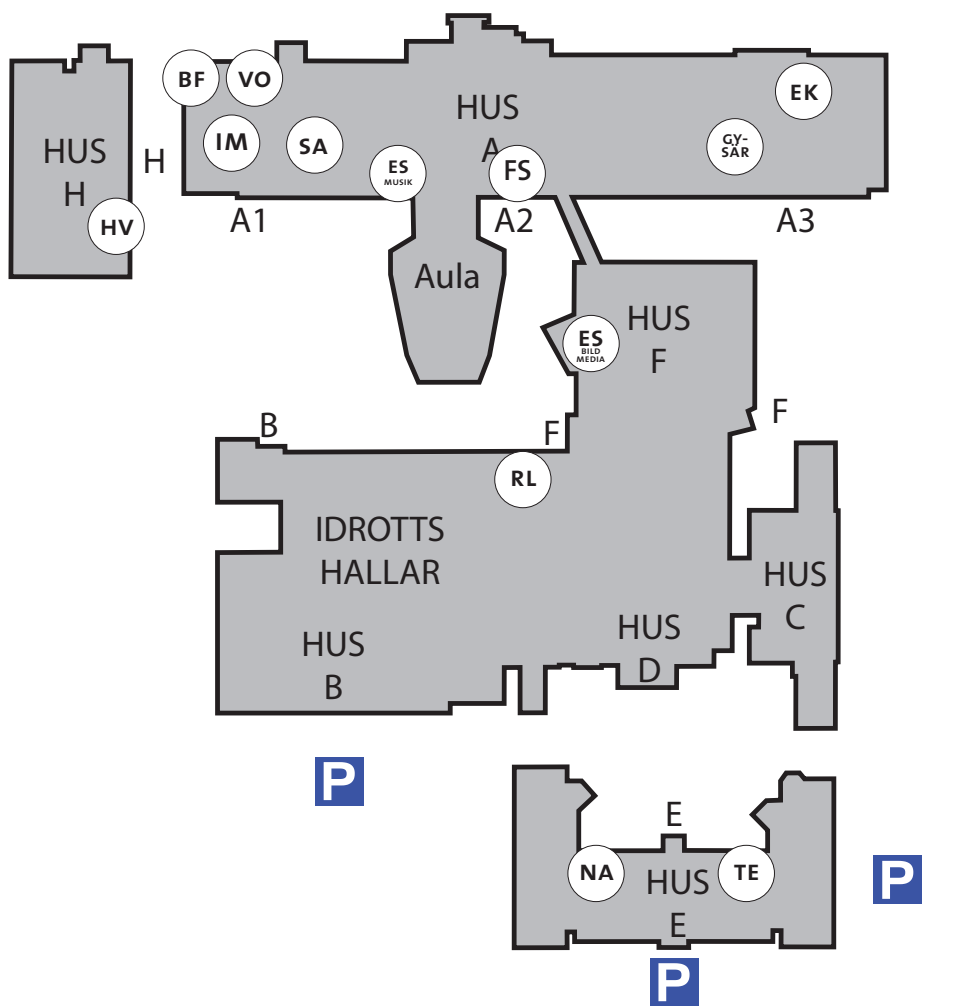

Rudenschöldsgatan

Stenportsgatan

HITTA TILL PROGRAMMEN

- Barn- och fritidsprogrammet (BF) vån 2, A-hus
- Bygg- och anläggningsprogrammet (BA) vån 1, G-hus
- Ekonomiprogrammet (EK) vån 2, A-hus
- El- och energiprogrammet (EE) vån 1, G-hus
- Estetiska programmet Bild och Media (ES) vån 1, F-hus
- Estetiska programmet Musik (ES) vån 3, A-hus
- Fordons- och transportprogrammet (FT) vån 1, G-hus
- Gymnasiesärskolan (GYSÄR) vån 1, A-hus
- Försäljnings- och serviceprogrammet (FS f.d HA) vån 2, A-hus
- Hantverksprogrammet (HV) vån 1, H-hus
- Introduktionsprogrammen (IM) vån 1, A-hus
- Industri tekniska programmet (IN) vån 1, G-hus
- Naturvetenskapsprogrammet (NA) vån 1, E-hus
- Restaurang- och livsmedelsprogrammet (RL) vån 2, F-hus
- Samhällsvetenskapsprogrammet (SA) vån 1, A-hus
- Teknikprogrammet (TE) vån 1, E-hus
- VVS- och fastighetsprogrammet (VF) vån 1, G-hus
- Vård- och omsorgsprogrammet (VO) vån 2, A-hus

OBS - Bygg- och anläggningsprogrammet inriktning Mark & Anläggning informerar och visar sin verksamhet på DLG Östra, Sockerbruksgatan 11.