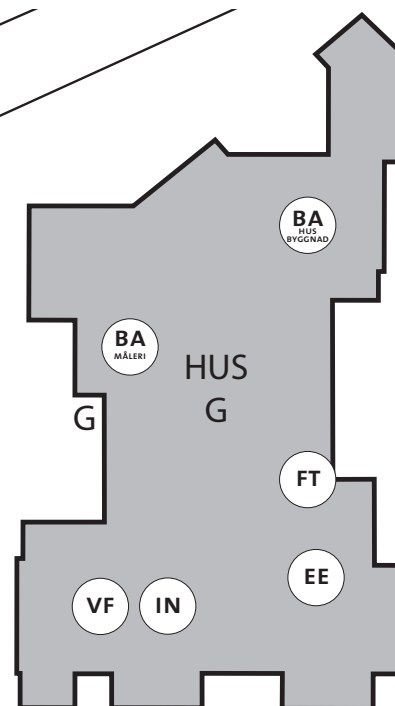

Rudenschöldsgatan

Stenportsgatan

HITTA TILL PROGRAMMEN

- Barn- och fritidsprogrammet (BF) vån 2, A-hus
- Bygg- och anläggningsprogrammet (BA) vån 1, G-hus
- Ekonomiprogrammet (EK) vån 2, A-hus
- El- och energiprogrammet (EE) vån 1, G-hus
- Estetiska programmet Bild och Media (ES) vån 1, F-hus
- Estetiska programmet Musik (ES) vån 3, A-hus
- Fordons- och transportprogrammet (FT) vån 1, G-hus
- Gymnasiesärskolan (GYSÄR) vån 1, A-hus
- Försäljnings- och serviceprogrammet (FS f.d HA) vån 2, A-hus
- Hantverksprogrammet (HV) vån 1, H-hus
- Introduktionsprogrammen (IM) vån 1, A-hus
- Industri tekniska programmet (IN) vån 1, G-hus
- Naturvetenskapsprogrammet (NA) vån 1, E-hus
- Restaurang- och livsmedelsprogrammet (RL) vån 2, F-hus
- Samhällsvetenskapsprogrammet (SA) vån 1, A-hus
- Teknikprogrammet (TE) vån 1, E-hus
- VVS- och fastighetsprogrammet (VF) vån 1, G-hus
- Vård- och omsorgsprogrammet (VO) vån 2, A-hus

OBS - Bygg- och anläggningsprogrammet inriktning Mark & Anläggning informerar och visar sin verksamhet på DLG Östra, Sockerbruksgatan 11.