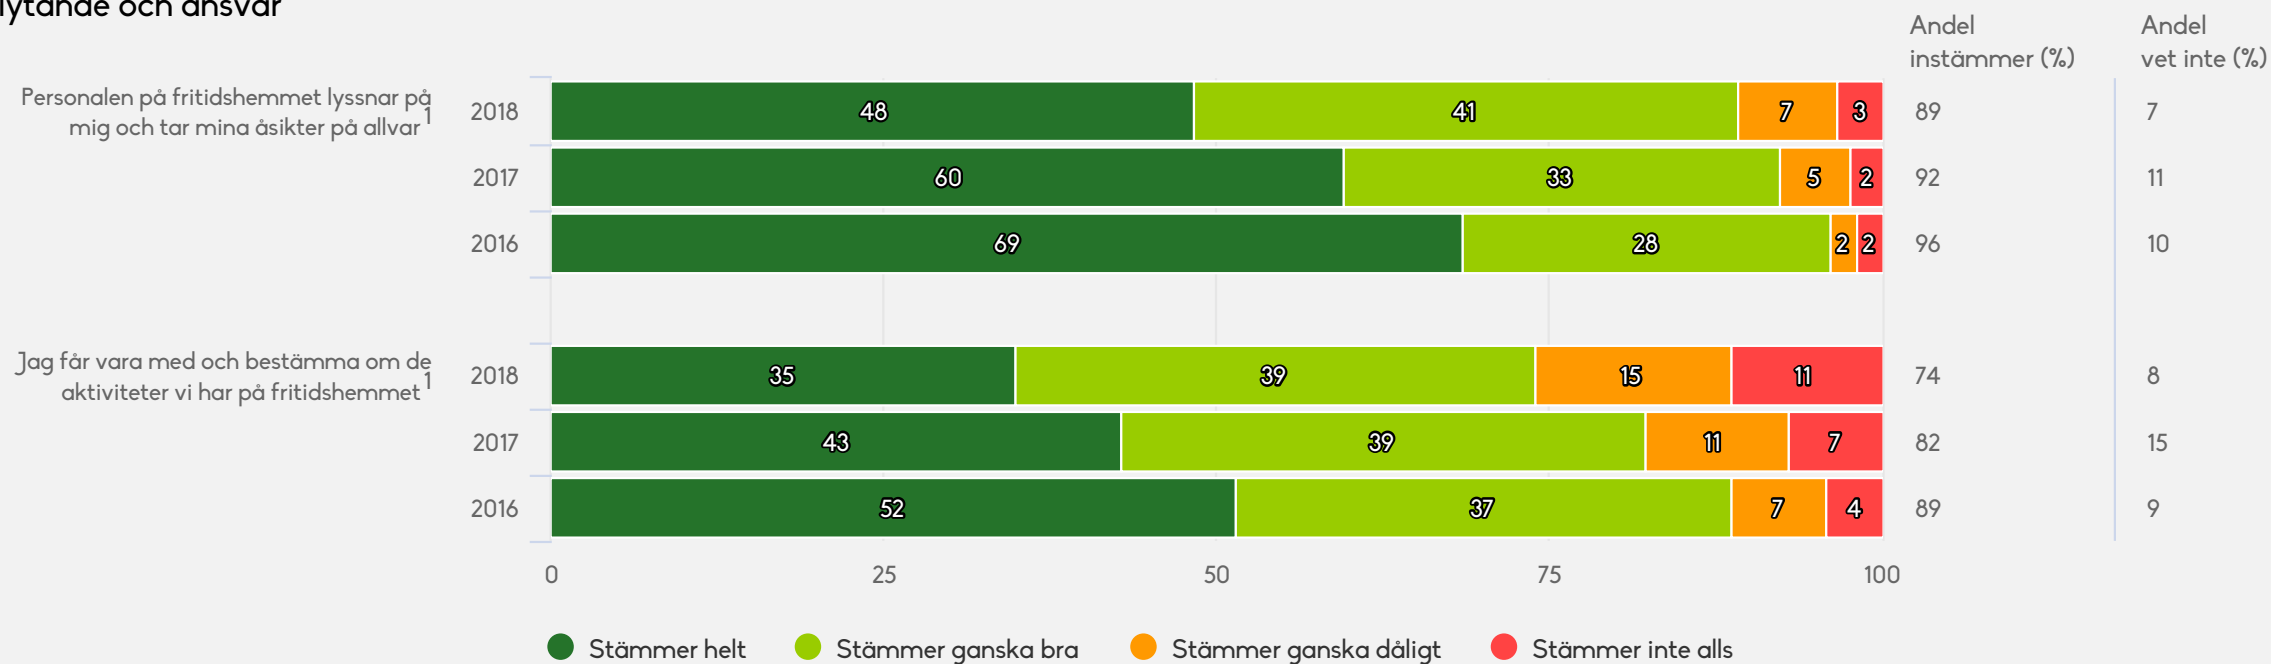

Normer och värden

På mitt fritidshem finns det elever som jag är rädd för
Obs! Omvänd skala¹

1) Går på fritidshem

Lidköpings kommun

Elever Fritidshem (233 svar, 53%)

Inflytande och ansvar

1) Går på fritidshem