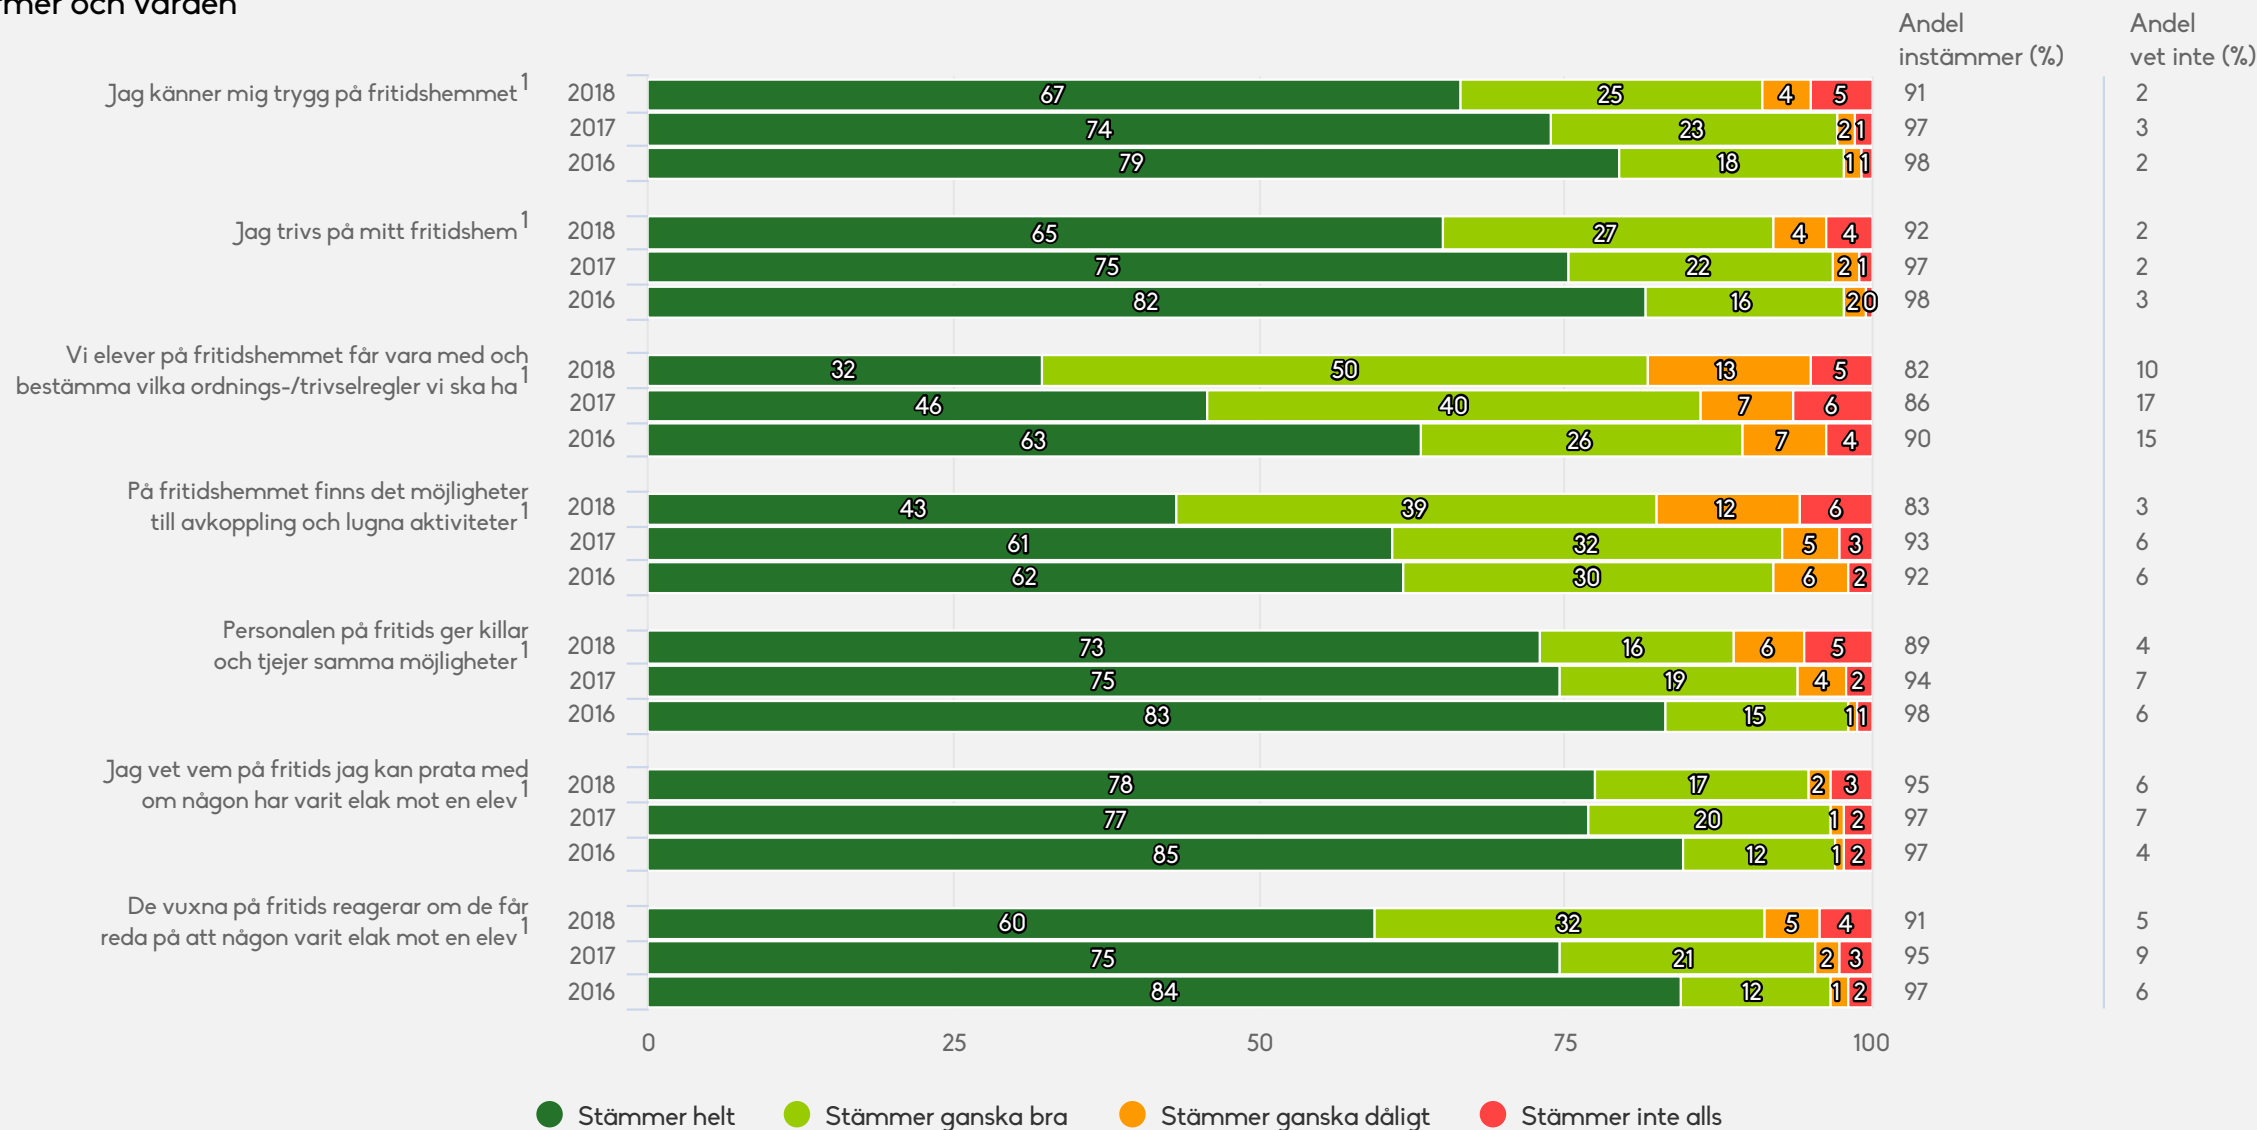

Kunskap, utveckling och lärande

1) Går på fritidshem

Lidköpings kommun

Elever Fritidshem (233 svar, 53%)

Normer och värden

1) Går på fritidshem

Lidköpings kommun

Elever Fritidshem (233 svar, 53%)

Normer och värden

På mitt fritidshem finns det elever som jag är rädd för
Obs! Omvänd skala¹

1) Går på fritidshem

Lidköpings kommun

Elever Fritidshem (233 svar, 53%)

Inflytande och ansvar

1) Går på fritidshem