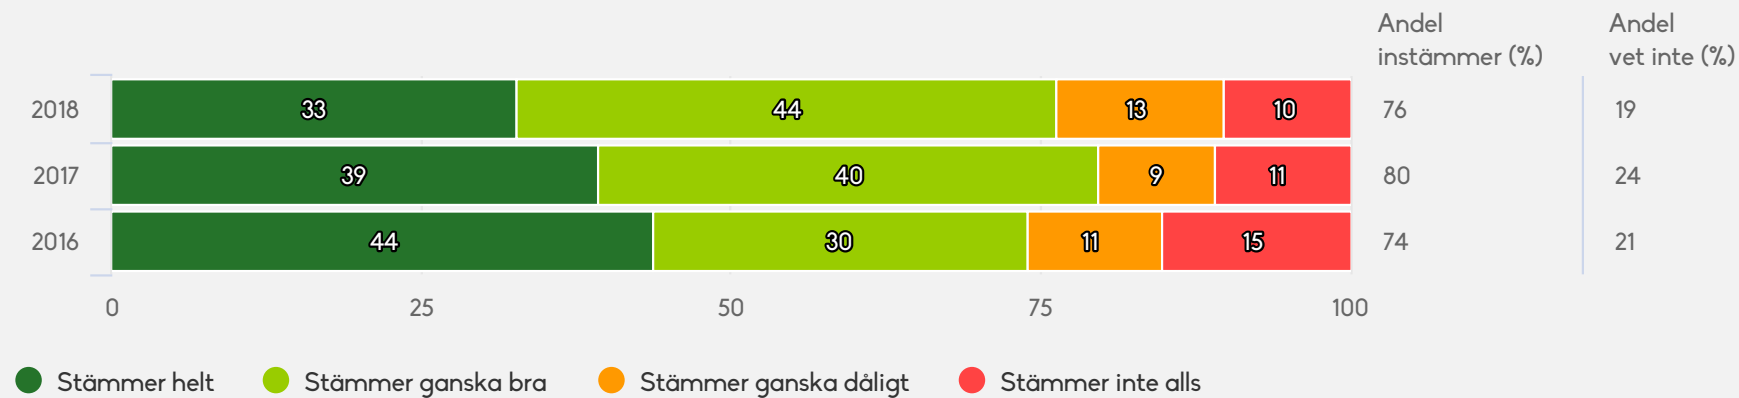

Lidköpings kommun

Elever Fritidshem (233 svar, 53%)

Övergång, samverkan, omvärld

På mitt fritidshem har vi elever möjlighet att lära oss om samhället nära fritidshemmet och vår kommun Lidköping¹

1) Går på fritidshem