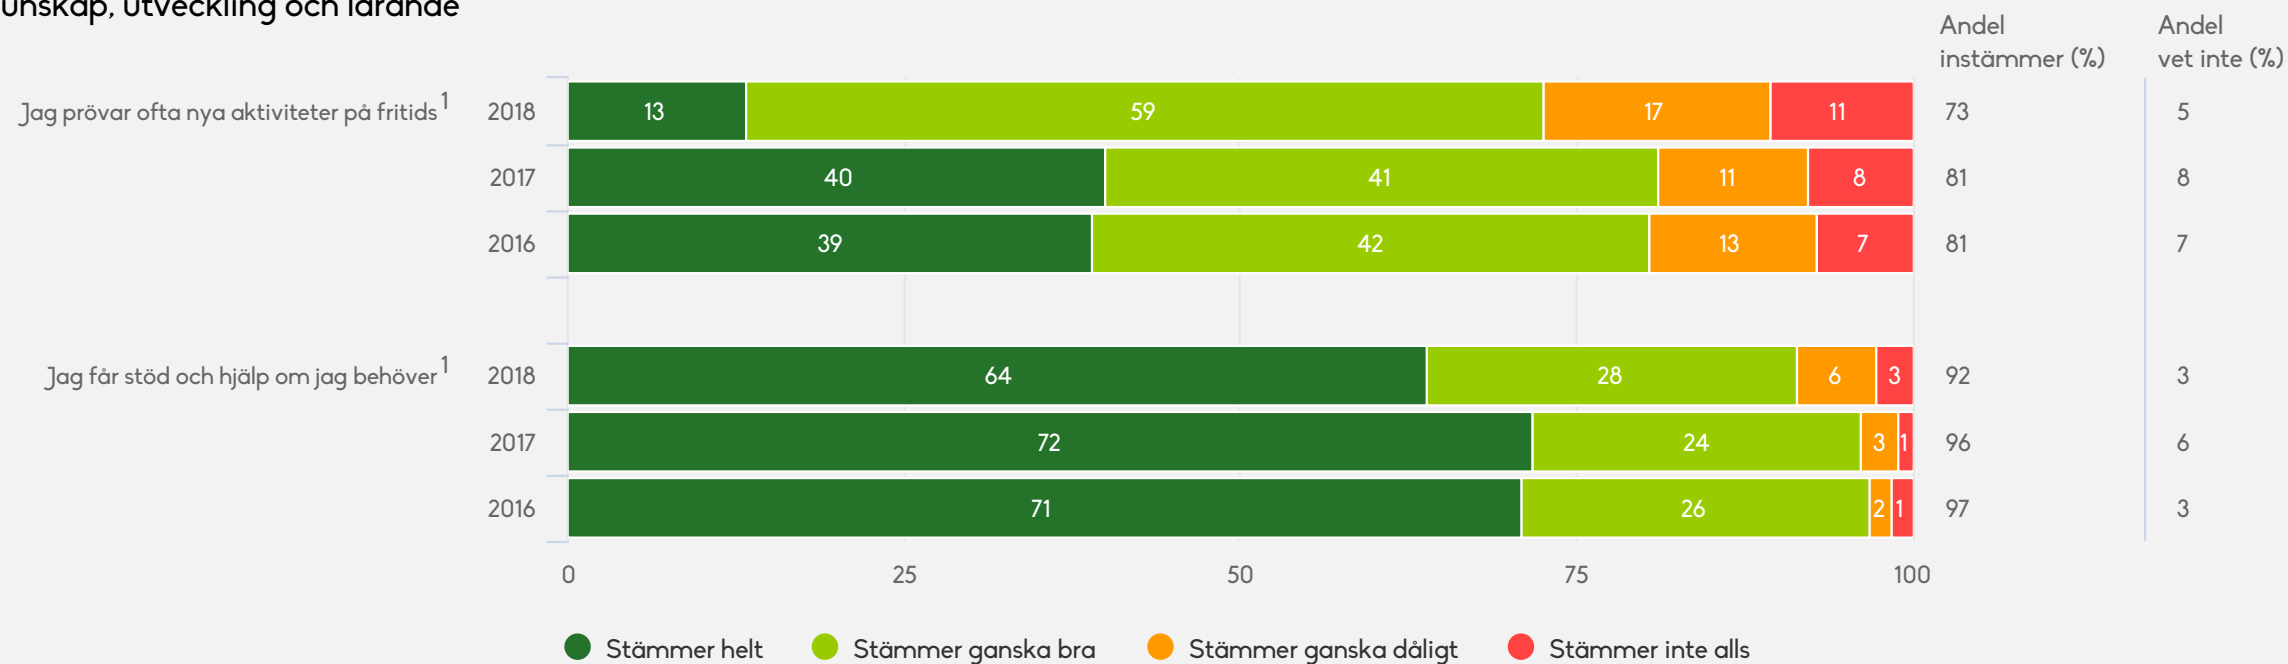

Lidköpings kommun

Elever Fritidshem (233 svar, 53%)

Kunskap, utveckling och lärande

1) Går på fritidshem