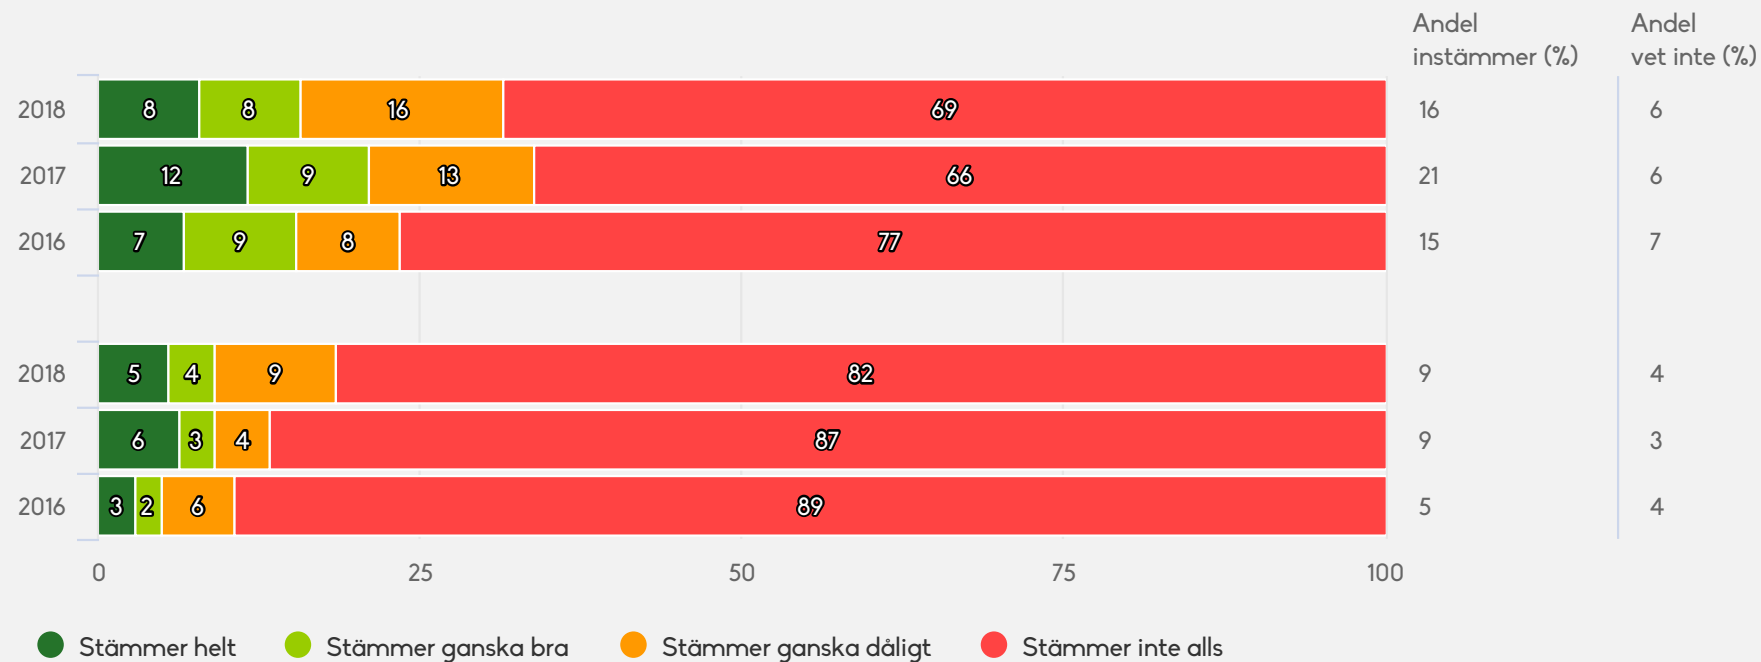

Inga resultat redovisas i grupper där färre än fem har svarat eller där resultaten på annat sätt riskerar elevernas anonymitet.

Origo Group AB,
Barbro Eriksson, projektledare

Lidköpings kommun

Elever Fritidshem (233 svar, 53%)

Kunskap, utveckling och lärande

1) Går på fritidshem

Lidköpings kommun

Elever Fritidshem (233 svar, 53%)

Normer och värden

1) Går på fritidshem

Lidköpings kommun

Elever Fritidshem (233 svar, 53%)

Normer och värden

På mitt fritidshem finns det elever som jag är rädd för
Obs! Omvänd skala¹

1) Går på fritidshem

Lidköpings kommun

Elever Fritidshem (233 svar, 53%)

Inflytande och ansvar

1) Går på fritidshem