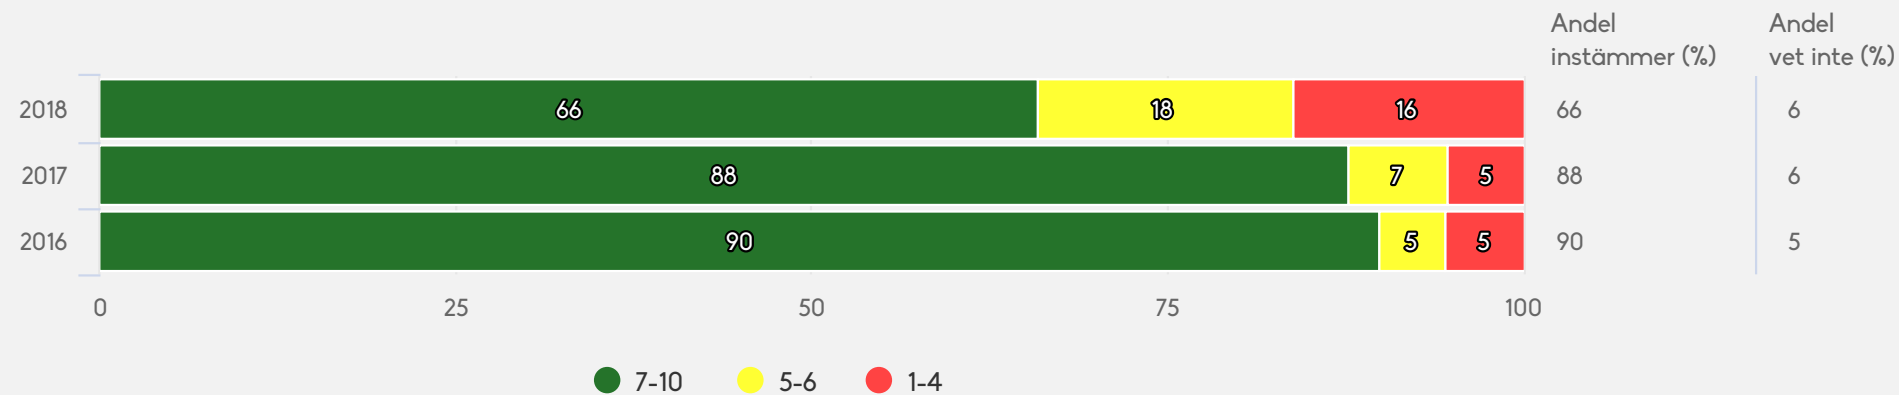

Lidköpings kommun

Elever Fritidshem (233 svar, 53%)

Helhetsomdöme

Är ditt fritidshem lika bra som du hoppades att det skulle vara?¹

1) Går på fritidshem