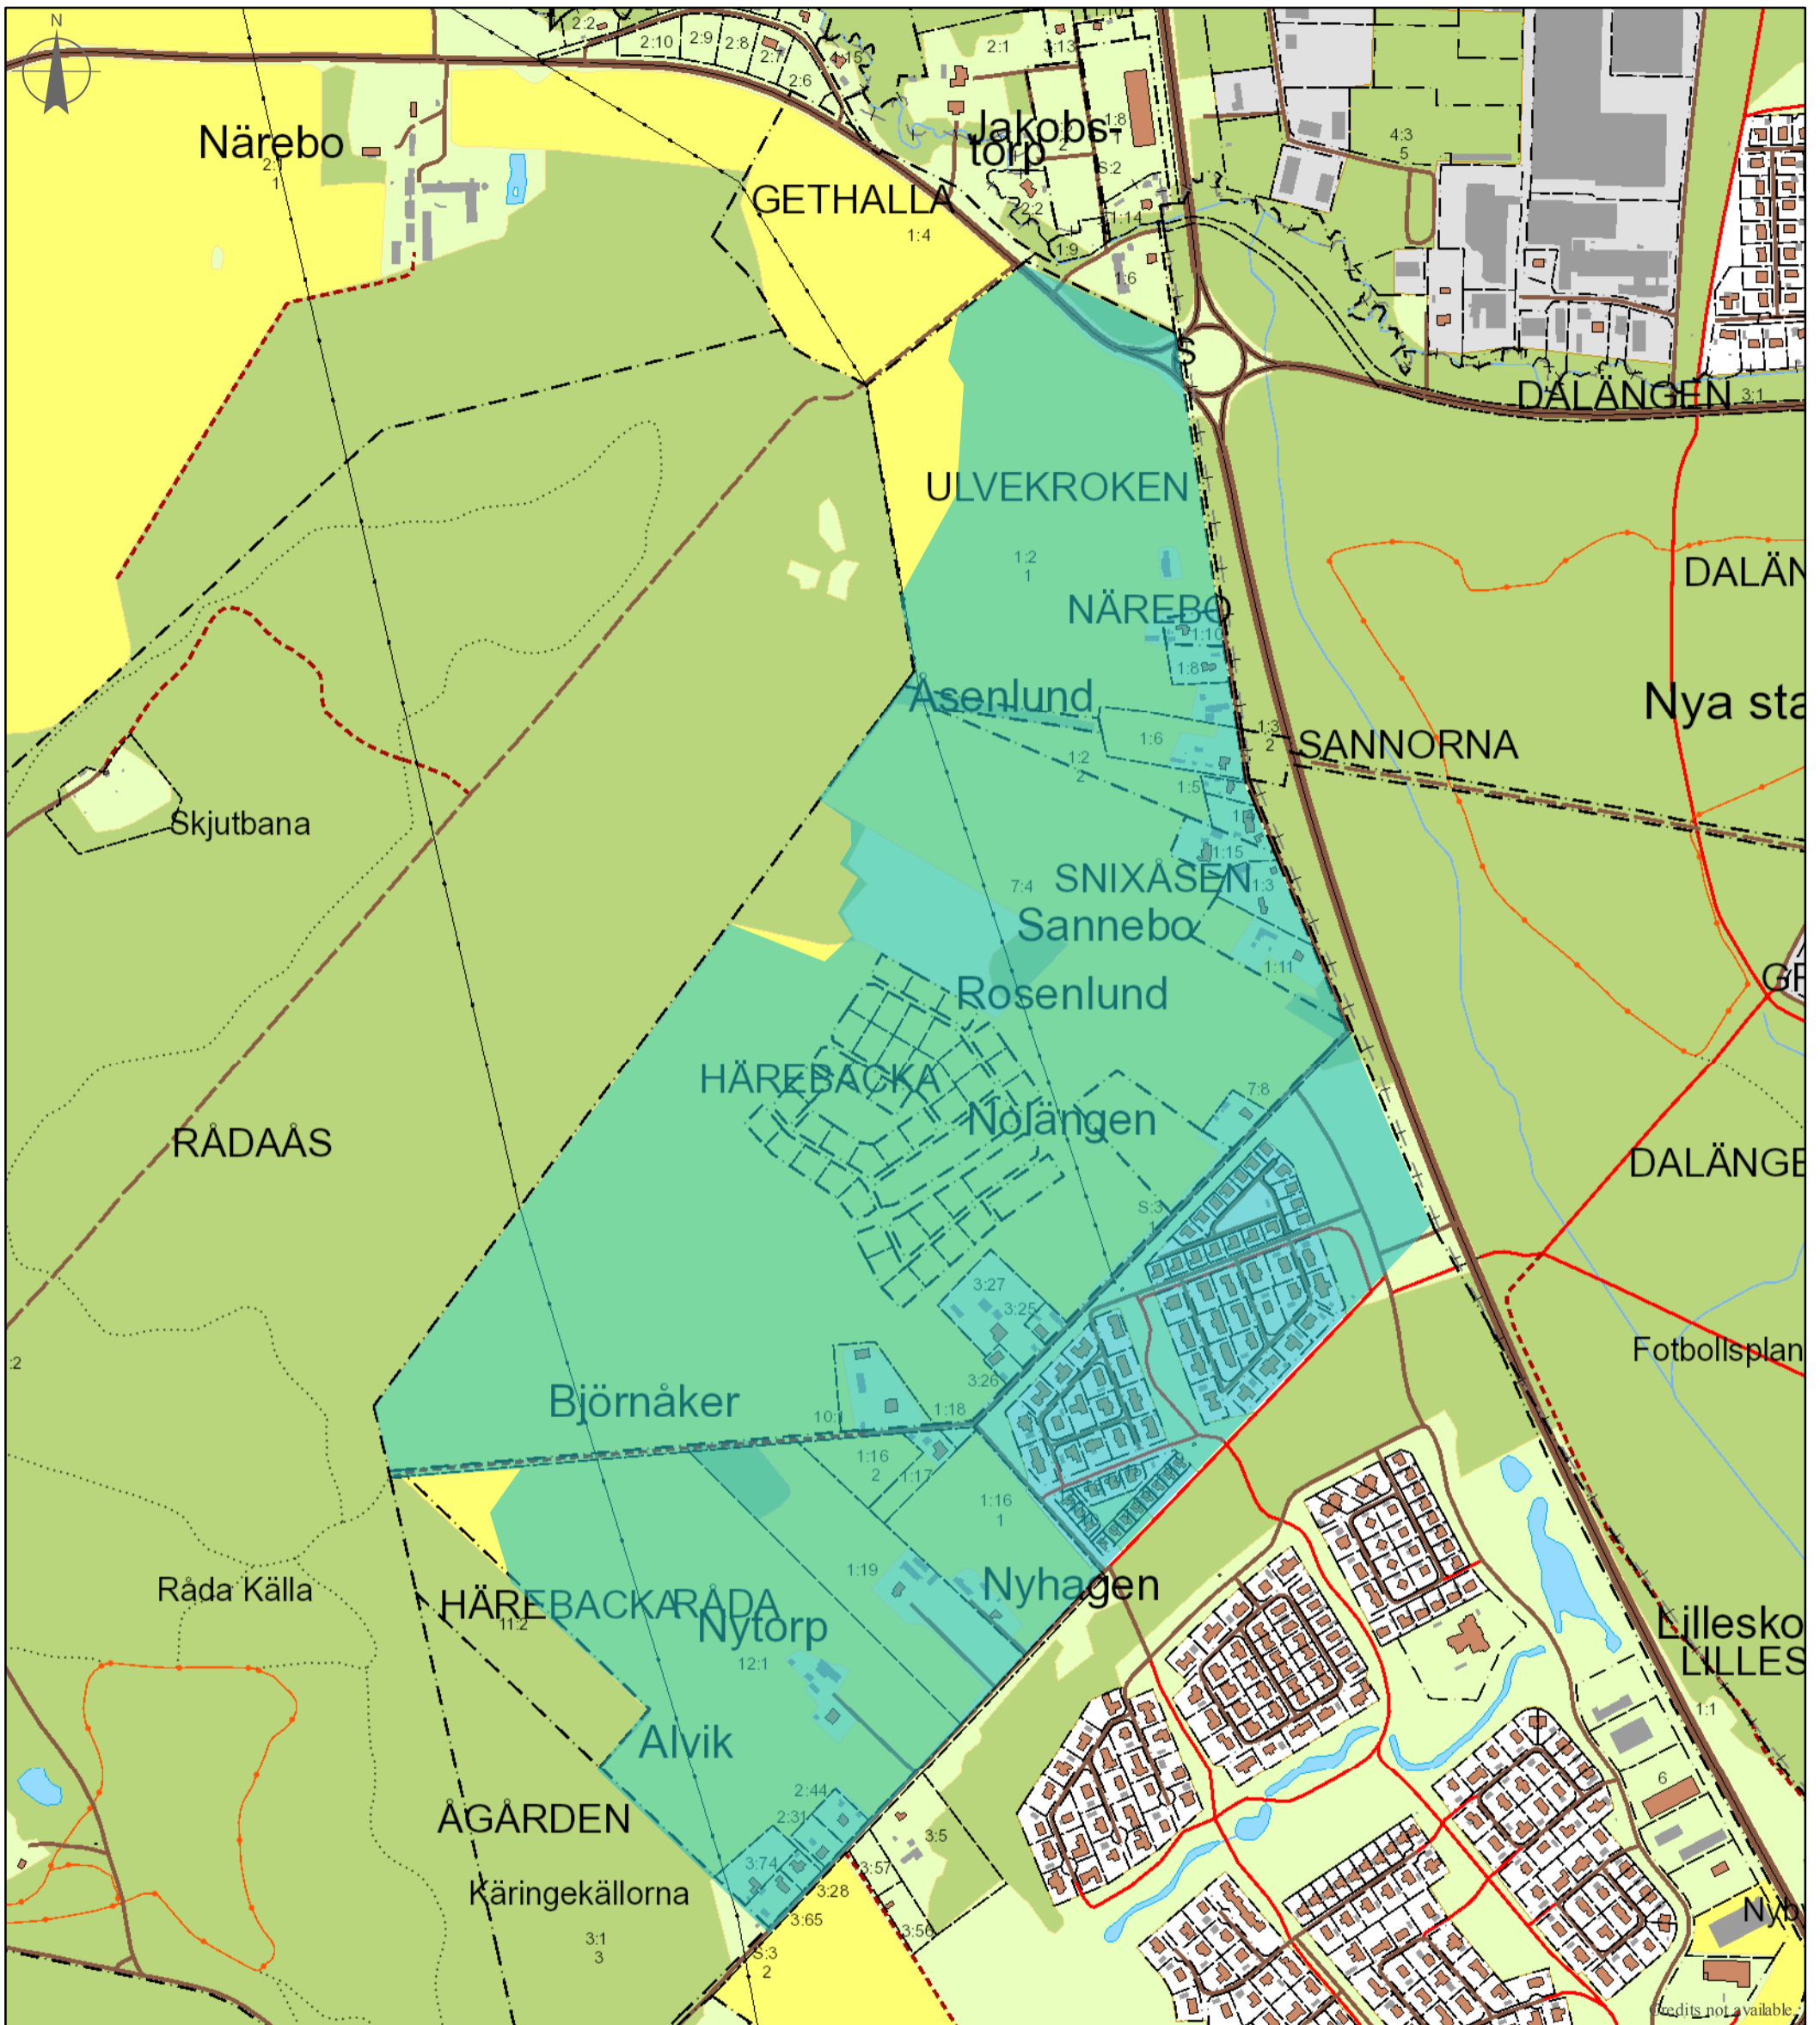

Lidköping Webkarta

maj 15, 2019

Båttnadsområde för Askeslättnens DF av år 1956

1:7 000